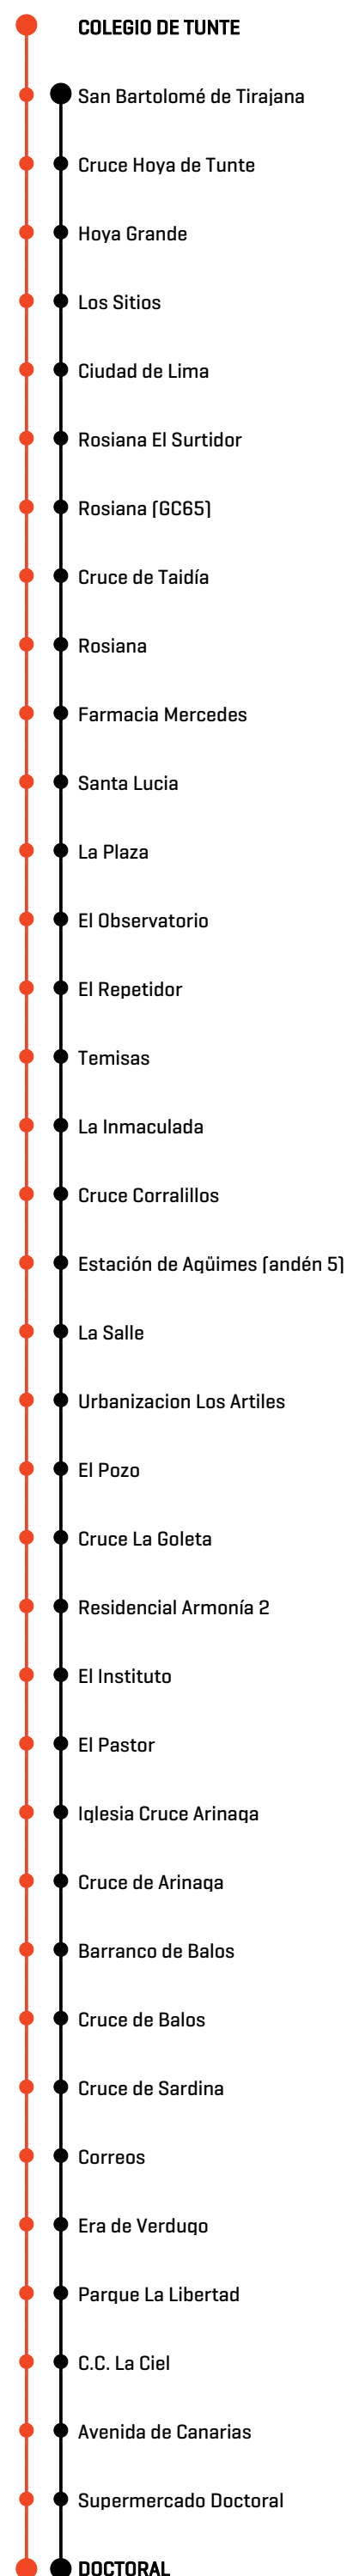

Línea 34

SAN BARTOLOMÉ DE
TIRAJANA

> DOCTORAL

**LUNES A VIERNES
(ESCOLAR)**

**LUNES A VIERNES
(NO ESCOLAR)**

**SABADOS -
DOMINGOS
(DIARIO) Y
FESTIVOS DE
LUNES A VIERNES
SATURDAYS,
SUNDAYS AND BANK
HOLIDAYS**

**FROM MONDAY TO
FRIDAY - SCHOOL
SEASONS**

**FROM MONDAY TO
FRIDAY - SCHOOL
HOLIDAYS**

06:40
09:30
13:30
14:40
18:00

06:40
09:30

14:45
18:00

06:40
09:30

14:45
18:00

 Desde Colegio de Tunte. Por Agüimes.